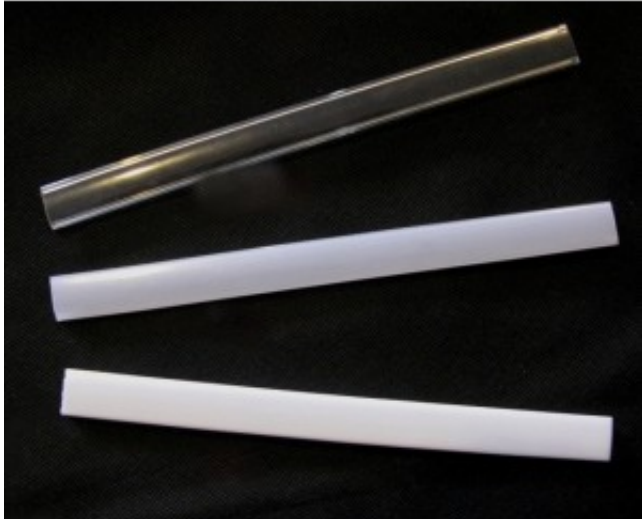

Link do produktu: <https://wezeled.pl/klosz-do-profilu-aluminiowego-led-p-302.html>

Klosz do profilu aluminiowego LED

Cena	4,99 zł
Dostępność	Dostępny

Opis produktu

Uniwersalny klosz do profilu aluminiowego LED zpoliwęglanu

Dane techniczne:

- materiał: poliwęglan
- szerokość 15 mm
- dostępne 3 rodzaje kloszy: bezbarwny, opal, mleczny
- klosz odporny na promieniowanie UV
- montowany na wcisk
- dostępne długości 2mb

Cena za 1mb, jednostka zakupu 2mb

Na życzenie klienta istnieje możliwość docięcia na żądany wymiar

Produkt posiada dodatkowe opcje:

Klosz: bezbarwny , biały , mleczny