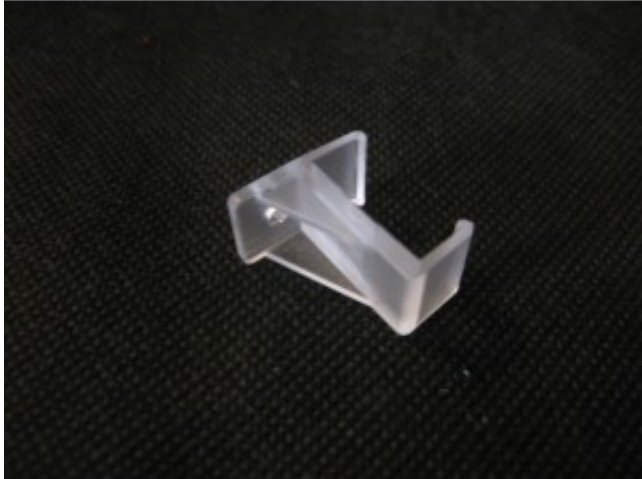

Dane aktualne na dzień: 20-04-2026 19:22

Link do produktu: <https://wezeled.pl/przykrecany-uchwyty-plastikowy-do-profilu-aluminiowego-led-niskiego-p-305.html>

Przykręcany uchwyt plastikowy do profilu aluminiowego LED niskiego

Cena	2,00 zł
Dostępność	Dostępny

Opis produktu

Przykręcany uchwyt plastikowy do profilu aluminiowego LED niskiego

Dane techniczne:

- materiał: plastik
- do profili o szerokości 17 mm
- montowany na wcisk

Cena za 1szt