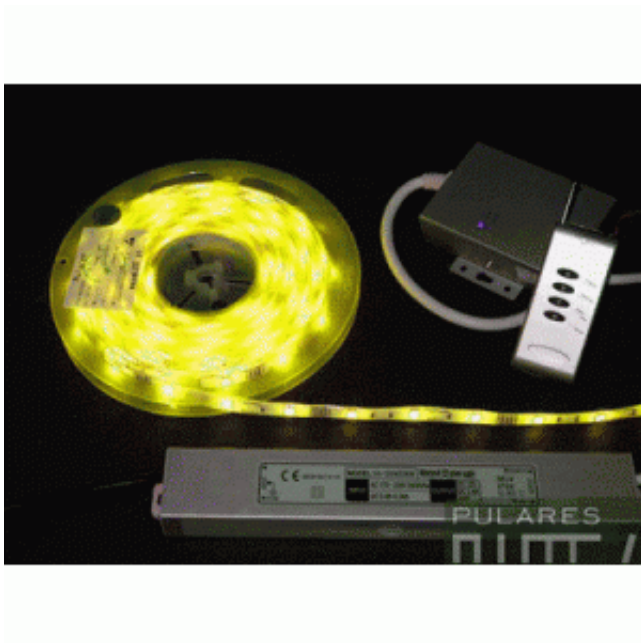

Link do produktu: <https://wezeled.pl/rgb-tasma-wodoodporna-led-pro-rolka-150diod5mb-p-215.html>

RGB taśma wodoodporna LED PRO rolka 150diod/5mb

Cena	84,97 zł
Cena poprzednia	146,81 zł
Dostępność	Dostępny

Opis produktu

max. długość: 5mb

30 diod na metr

Możliwość cięcia co 3 diody (10cm)

szerokość taśmy: 10mm

wysokość taśmy: 3mm

Pobór prądu: 36W/5mb

Żywotność: 50 000 h

Napięcie: DC 12V

IP64 - wodoodporna

Podana cena jest ceną za 5mb taśmy LED.

Taśma 3M umożliwia przyklejenie taśmy LED do podłoża, sufitu czy mebla.

Do podłączenia konieczny jest bezprzewodowy sterownik oraz transformator.

Elastyczna taśma LED RGB - to jeden z najbardziej uniwersalnych modułów LED. Taśma LED RGB przeznaczona jest do stosowania wewnątrz pomieszczeń.

W każdej diodzie LED RGB znajdują się 3 chipy - czerwony, zielony oraz niebieski. W zależności od połączeń możemy uzyskać dodatkowe opcje koloru jak błękit, fiolet, zielono-żółty.