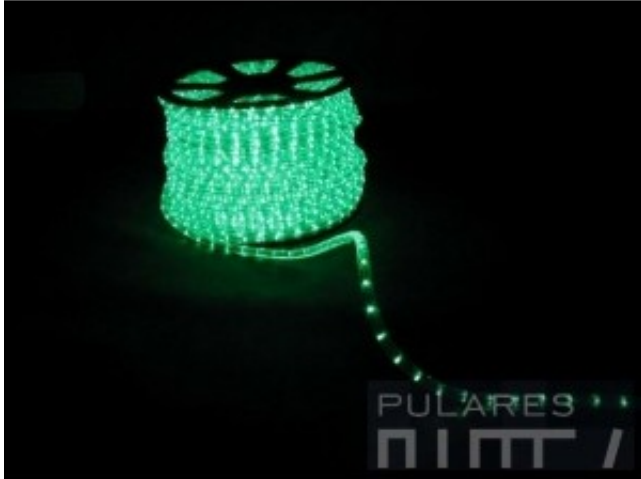

Dane aktualne na dzień: 20-04-2026 23:26

Link do produktu: <https://wezeled.pl/waz-led-zielony-24v-p-39.html>

Wąż LED zielony 24V

Cena **2,79 zł**

Dostępność **Dostępny**

Opis produktu

Średnica 13mm

36 diod LED/metr

Moc 2,4 W/metr

Zasilanie 24V

Jasne intensywnie zielone światło.

WAŻNE: Wąż można ciąć co 6 diod - 16,7cm.

1 metr = 6 x 16,7 cm

Cena sprzedaży jest ceną za odcinek 16,7cm.

Wężę świetlne sprzedajemy w rolkach stumetrowych, jednak na żądanie klienta możemy przygotować konkretny odcinek wraz z odpowiednim podłączeniem do zasilania.