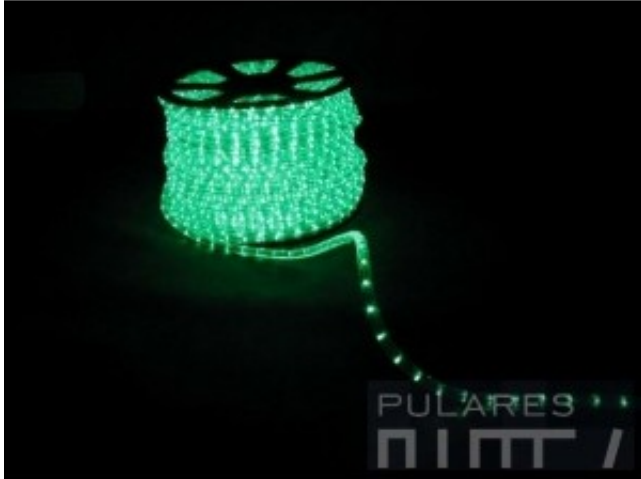

Dane aktualne na dzień: 20-04-2026 21:23

Link do produktu: <https://wezeled.pl/waz-led-zielony-24v-p-39.html>

Wąż LED zielony 24V

Cena **2,79 zł**

Dostępność **Dostępny**

Opis produktu

Średnica 13mm

36 diod LED/metr

Moc 2,4 W/metr

Zasilanie 24V

Jasne intensywnie zielone światło.

WAŻNE: Wąż można ciąć co 6 diod - 16,7cm.

1 metr = 6 x 16,7 cm

Cena sprzedaży jest ceną za odcinek 16,7cm.

Wężę świetlne sprzedajemy w rolkach stumetrowych, jednak na żądanie klienta możemy przygotować konkretny odcinek wraz z odpowiednim podłączeniem do zasilania.