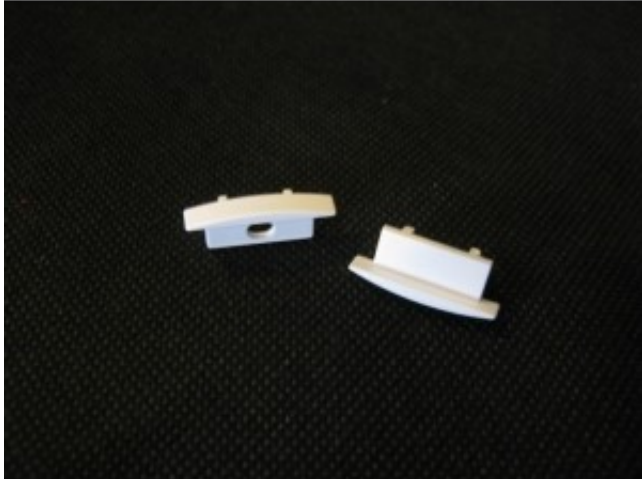

Dane aktualne na dzień: 20-04-2026 19:27

Link do produktu: <https://wezeled.pl/zaslepka-plastikowa-do-profilu-aluminiowego-led-niskiego-wpuszczanego-p-310.html>

Zaślepka plastikowa do profilu aluminiowego LED niskiego wpuszczanego

| | |
|------|----------------|
| Cena | 3,00 zł |
|------|----------------|

| | |
|------------|-----------------|
| Dostępność | Dostępny |
|------------|-----------------|

Opis produktu

Zaślepka plastikowa do profilu aluminiowego LED niskiego wpuszczanego

Dane techniczne:

- materiał: plastik
- montowana na wcisk

Cena za 2szt - w komplecie jest zaślepka pełna i przepustowa