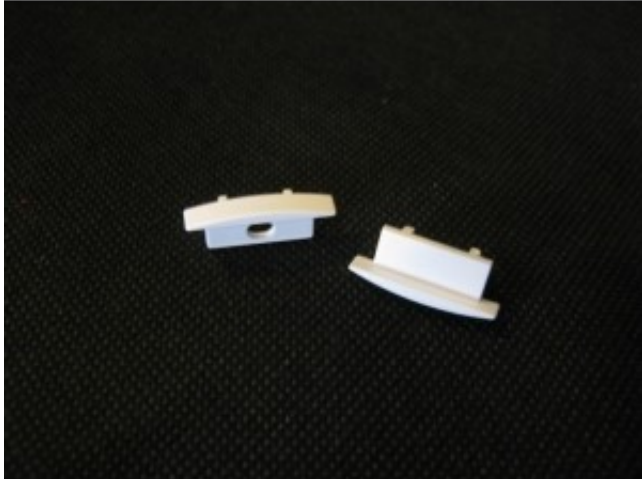

Dane aktualne na dzień: 20-04-2026 21:13

Link do produktu: <https://wezeled.pl/zaslepka-plastikowa-do-profilu-aluminiowego-led-niskiego-wpuszczanego-p-310.html>

Zaślepka plastikowa do profilu aluminiowego LED niskiego wpuszczanego

| | |
|------|----------------|
| Cena | 3,00 zł |
|------|----------------|

| | |
|------------|-----------------|
| Dostępność | Dostępny |
|------------|-----------------|

Opis produktu

Zaślepka plastikowa do profilu aluminiowego LED niskiego wpuszczanego

Dane techniczne:

- materiał: plastik
- montowana na wcisk

Cena za 2szt - w komplecie jest zaślepka pełna i przepustowa