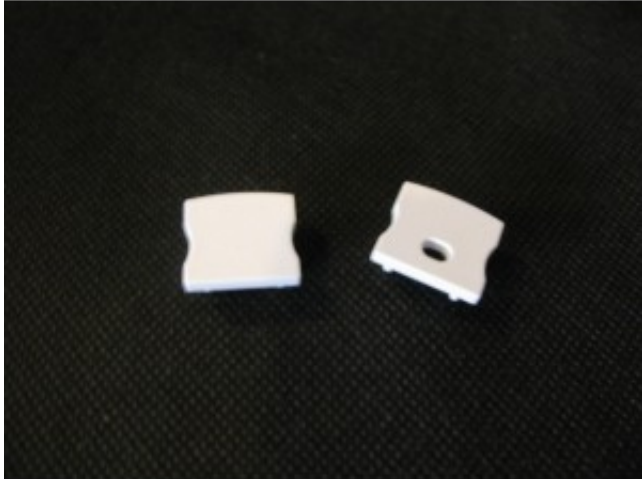

Dane aktualne na dzień: 20-04-2026 19:26

Link do produktu: <https://wezeled.pl/zaslepka-plastikowa-do-profilu-aluminiowego-led-wysokiego-p-307.html>

Zaślepka plastikowa do profilu aluminiowego LED wysokiego

Cena	3,00 zł
Dostępność	Dostępny

Opis produktu

Zaślepka plastikowa do profilu aluminiowego LED wysokiego

Dane techniczne:
- materiał: plastik
- montowana na wcisk

Cena za 2szt - w komplecie jest zaślepka pełna i przepustowa