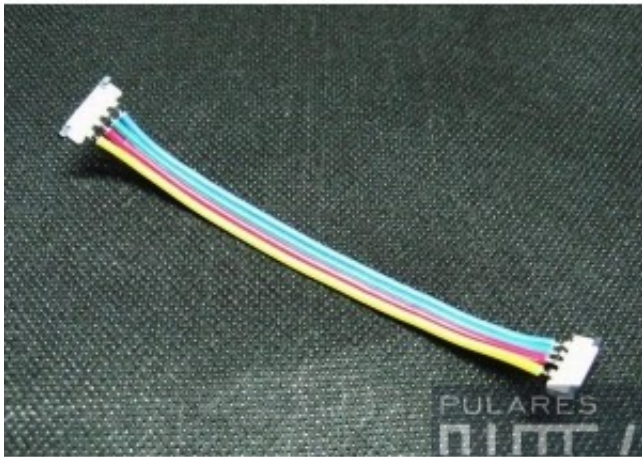

Dane aktualne na dzień: 20-04-2026 23:04

Link do produktu: <https://wezeled.pl/zlaczka-do-tasmy-led-rgb-dwustronna-z-kablem-p-192.html>

Złączka do taśmy LED RGB dwustronna z kablem

Cena

0,97 zł

Dostępność

Dostępny

Opis produktu

Złączka dwustronna z kablem do taśmy LED RGB. Można połączyć nią dwa odcinki taśmy.